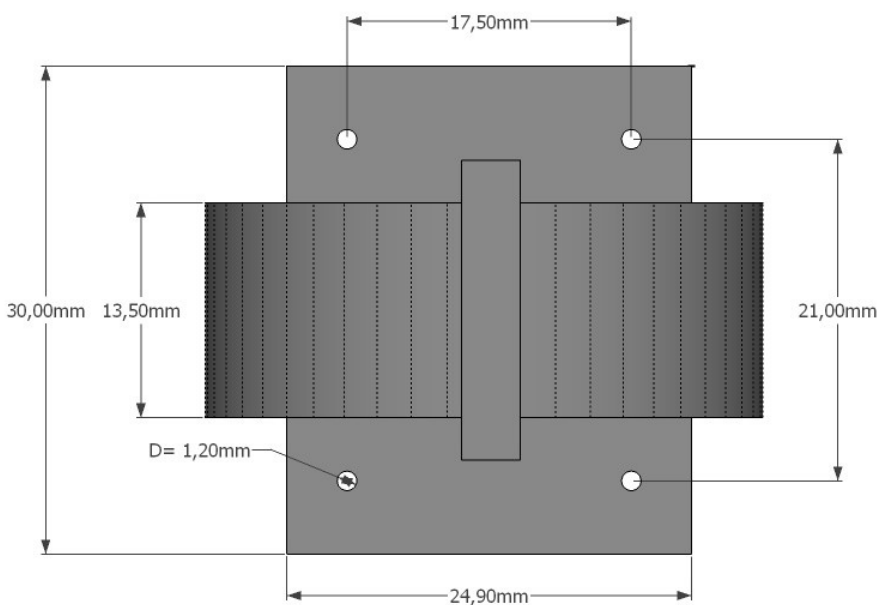

FERYSTER

RTNL-34.1X17.9X13.2-POD