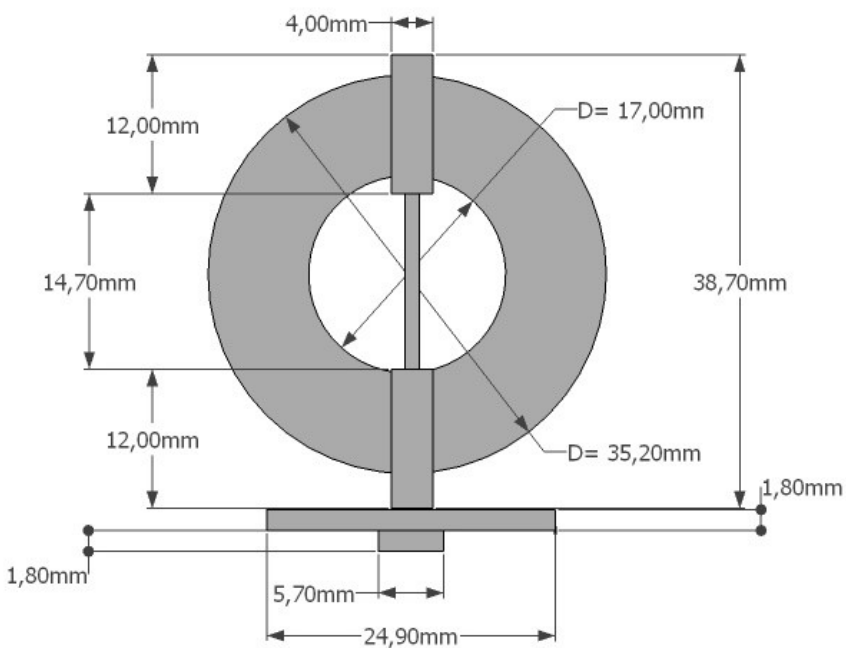

FERYSTER

RTNL-34.1X17.9X13.2-POD