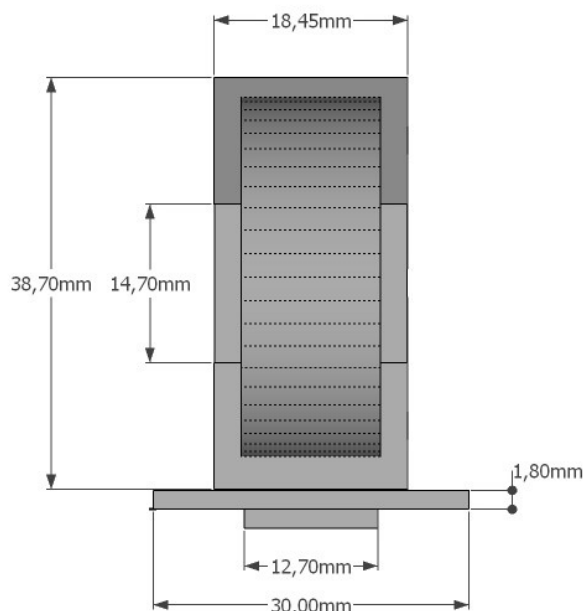

FERYSTER

RTNL-34.1X17.9X13.2-POD