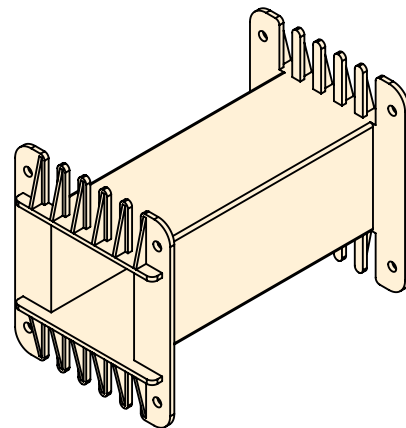

C

C

B

B

A

A

Bobbin material: Durethan BKV 30H [E245249](#)

Pełna dokumentacja techniczna oraz materiały pomocnicze dla projektantów www.feryster.pl