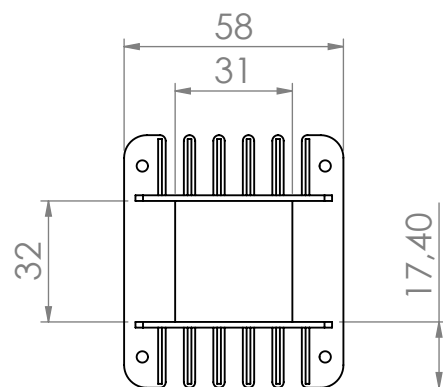

C

C

B

B

A

A

Bobbin material: Durethan BKV 30H [E245249](#)

Pełna dokumentacja techniczna oraz materiały pomocnicze dla projektantów www.feryster.pl