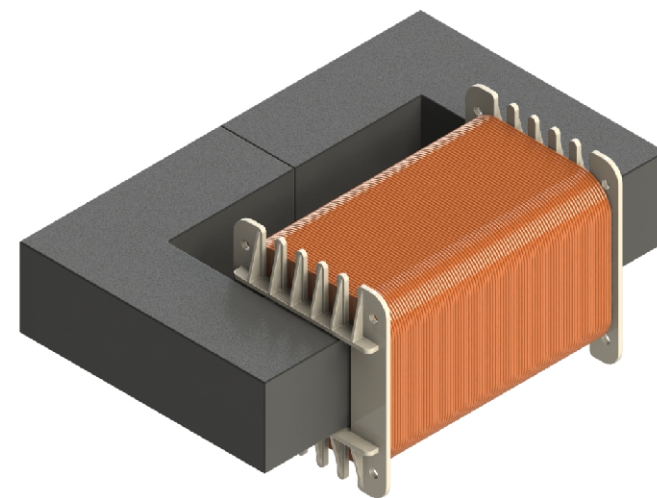

C

C

B

B

A

A

Bobbin material: Durethan BKV 30H [E245249](#)

Pełna dokumentacja techniczna oraz materiały pomocnicze dla projektantów www.feryster.pl