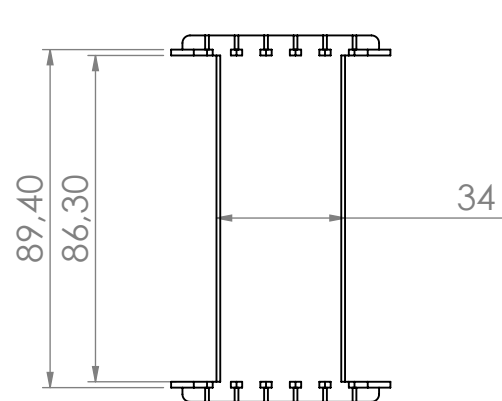

C

C

B

B

A

A

Bobbin material: Durethan BKV 30H [E245249](#)

Pełna dokumentacja techniczna oraz materiały pomocnicze dla projektantów www.feryster.pl