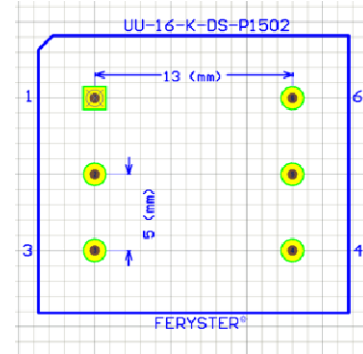

Top view

Bobbin material: PBT-4130 E59481

EIS FER-130 E481059 compliant

EIS FER-155 E481059 compliant

Pełna dokumentacja techniczna oraz materiały pomocnicze dla projektantów www.feryster.pl

FERYSTER
ul. Traugutta 4, 68-120 ŁŁOWA
info@feryster.pl

NR RYSUNKU

UU16-K-DS-P1502

A4

SKALA:2:1

ARKUSZ 1 Z 1