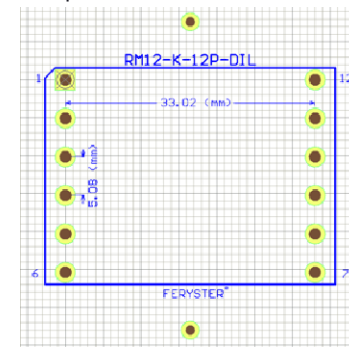

Top view

Bobbin material: Valox 420 [E45329](#)

Pełna dokumentacja techniczna oraz materiały pomocnicze dla projektantów www.feryster.pl

FERYSTER
ul. Traugutta 4, 68-120 ŁÓWA
info@feryster.pl

NR RYSUNKU

RM12-K-12P-DIL

A4

SKALA: 1:1

ARKUSZ 1 Z 1