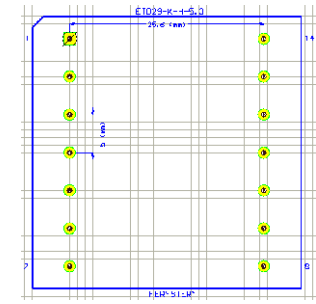

6 5 4 3 2 1

D

D

C

C

B

B

Top view

A

A

Bobbin material: Phenolic T375J E59481

EIS FER-130 E481059 compliant

Pełna dokumentacja techniczna oraz materiały pomocnicze dla projektantów www.feryster.pl

	FERYSTER ul. Traugutta 4, 68-120 ŁŁOWA info@feryster.pl	
	NR RYSUNKU ETD29-K-H-5.0	A4
SKALA: 1:1	ARKUSZ 1 Z 1	