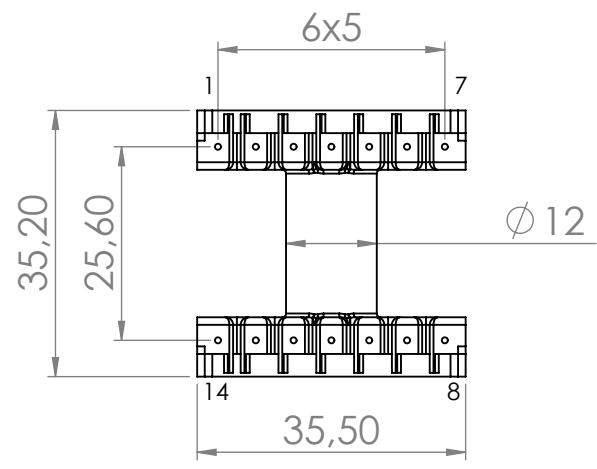

6 5 4 3 2 1

D

D

C

C

B

B

Top view

A

A

Bobbin material: Phenolic T375J E59481

EIS FER-130 E481059 compliant

Pełna dokumentacja techniczna oraz materiały pomocnicze dla projektantów www.feryster.pl

	FERYSTER ul. Traugutta 4, 68-120 ŁŁOWA info@feryster.pl	
	NR RYSUNKU ETD29-K-H-5.0	A4
SKALA: 1:1	ARKUSZ 1 Z 1	