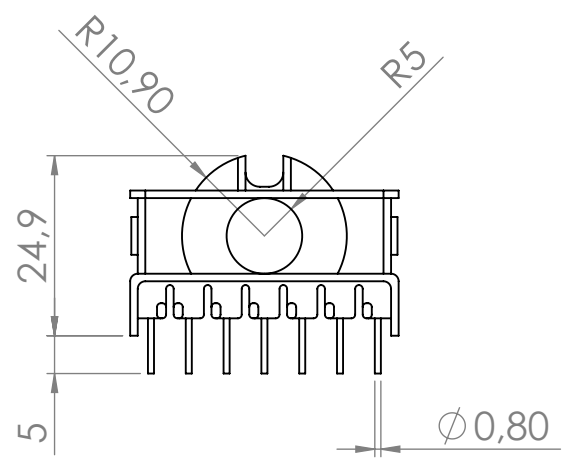

6 5 4 3 2 1

D

D

C

C

B

B

Top view

A

A

Bobbin material: Phenolic T375J E59481

EIS FER-130 E481059 compliant

Pełna dokumentacja techniczna oraz materiały pomocnicze dla projektantów www.feryster.pl

	FERYSTER ul. Traugutta 4, 68-120 ŁŁOWA info@feryster.pl	
	NR RYSUNKU ETD29-K-H-5.0	A4
SKALA: 1:1	ARKUSZ 1 Z 1	