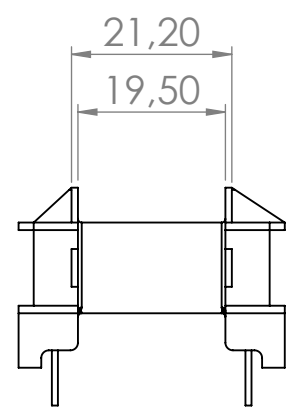

6 5 4 3 2 1

D

D

C

C

B

B

Top view

A

A

Bobbin material: Phenolic T375J E59481

EIS FER-130 E481059 compliant

Pełna dokumentacja techniczna oraz materiały pomocnicze dla projektantów www.feryster.pl

	FERYSTER ul. Traugutta 4, 68-120 ŁŁOWA info@feryster.pl	
	NR RYSUNKU ETD29-K-H-5.0	A4
SKALA: 1:1	ARKUSZ 1 Z 1	