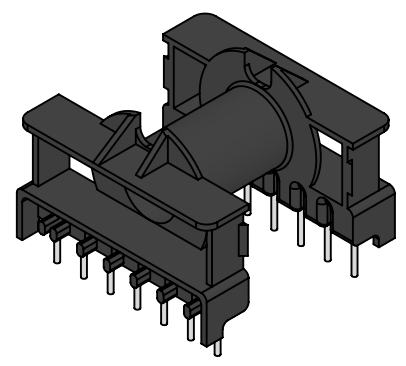

6 5 4 3 2 1

D

D

C

C

B

B

Top view

A

A

Bobbin material: Phenolic T375J E59481

EIS FER-130 E481059 compliant

Pełna dokumentacja techniczna oraz materiały pomocnicze dla projektantów www.feryster.pl

	FERYSTER ul. Traugutta 4, 68-120 ŁŁOWA info@feryster.pl	
	NR RYSUNKU ETD29-K-H-5.0	A4
SKALA: 1:1	ARKUSZ 1 Z 1	