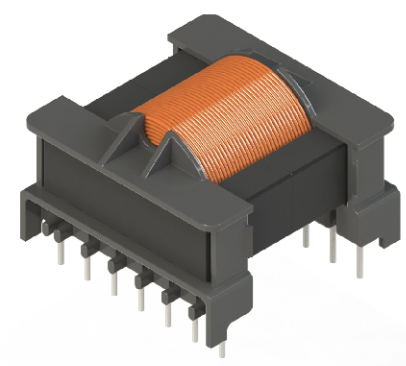

6 5 4 3 2 1

D

D

C

C

B

B

Top view

A

A

Bobbin material: Phenolic T375J E59481

EIS FER-130 E481059 compliant

Pełna dokumentacja techniczna oraz materiały pomocnicze dla projektantów www.feryster.pl

	FERYSTER ul. Traugutta 4, 68-120 ŁŁOWA info@feryster.pl	
	NR RYSUNKU ETD29-K-H-5.0	A4
SKALA: 1:1	ARKUSZ 1 Z 1	